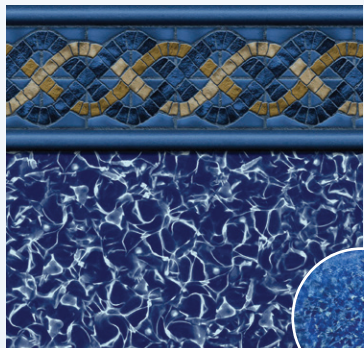

# AquaFab

[www.aquafab.ca](http://www.aquafab.ca)  
[info@aquafab.ca](mailto:info@aquafab.ca)

2022

Les toiles de piscine hors terre AquaFab sont fabriquées à Terrebonne au Québec par une équipe dévouée à la satisfaction de la clientèle. AquaFab utilise du vinyle de première qualité afin de vous offrir un produit à la hauteur de vos attentes.

AquaFab above ground liners are made in Terrebonne, Québec by a team dedicated to customer satisfaction. AquaFab uses premium quality vinyl to ensure our product meets your expectations.

## ACCROCHÉ - BEADED

Bayview

Kali

Cambridge

Maïa

Oxford

Nyx

## À RABAT - OVERLAP

Aquarius

Lakota

Summerblue

Fidji Island

Zephir