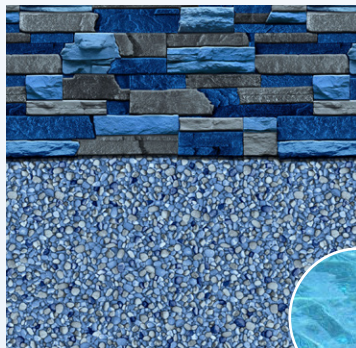

# AquaFab

[www.aquafab.ca](http://www.aquafab.ca)  
[info@aquafab.ca](mailto:info@aquafab.ca)

2022

Les toiles de piscine hors terre AquaFab sont fabriquées à Terrebonne au Québec par une équipe dévouée à la satisfaction de la clientèle. AquaFab utilise du vinyle de première qualité afin de vous offrir un produit à la hauteur de vos attentes.

AquaFab above ground liners are made in Terrebonne, Québec by a team dedicated to customer satisfaction. AquaFab uses premium quality vinyl to ensure our product meets your expectations.

## ACCROCHÉ - BEADED

Bayview

Kali

Cambridge

Maïa

Oxford

Nyx

## À RABAT - OVERLAP

Aquarius

Lakota

Summerblue

Fidji Island

Zephir