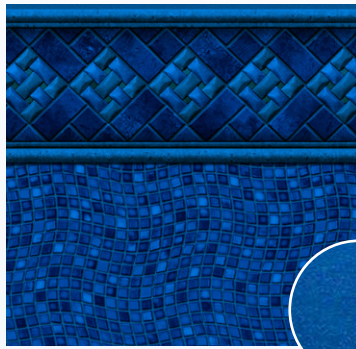

# AquaFab

[www.aquafab.ca](http://www.aquafab.ca)  
[info@aquafab.ca](mailto:info@aquafab.ca)

2022

Les toiles de piscine hors terre AquaFab sont fabriquées à Terrebonne au Québec par une équipe dévouée à la satisfaction de la clientèle. AquaFab utilise du vinyle de première qualité afin de vous offrir un produit à la hauteur de vos attentes.

AquaFab above ground liners are made in Terrebonne, Québec by a team dedicated to customer satisfaction. AquaFab uses premium quality vinyl to ensure our product meets your expectations.

## ACCROCHÉ - BEADED

Bayview

Kali

Cambridge

Maïa

Oxford

Nyx