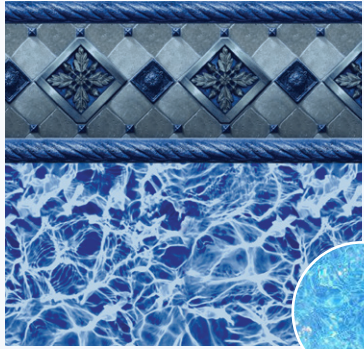

Les toiles de piscine hors terre AquaFab sont fabriquées à Terrebonne au Québec par une équipe dévouée à la satisfaction de la clientèle. AquaFab utilise du vinyle de première qualité afin de vous offrir un produit à la hauteur de vos attentes.

AquaFab above ground liners are made in Terrebonne, Québec by a team dedicated to customer satisfaction. AquaFab uses premium quality vinyl to ensure our product meets your expectations.

ACCROCHÉ - BEADED

Bayview