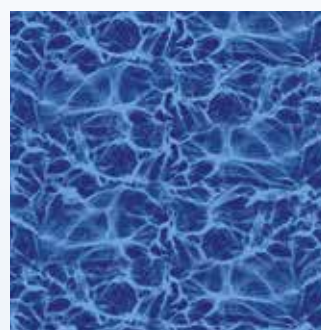

Blue Diffusion