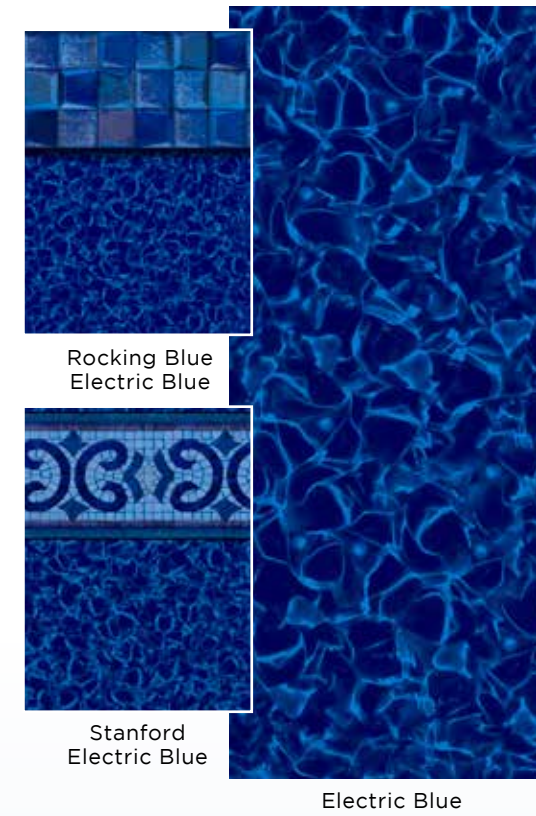

NOUVEAU! - NEW!

Cayo Blanco

NOUVEAU! - NEW!

Sandy Beach

Sandstone

Les couleurs peuvent différer sur le vinyle, demandez un échantillon de toile chez votre détaillant. Dans le cas des motifs à carrelage, il se peut que les carreaux ne s'alignent pas.

Colors may vary on vinyl, please contact your dealer for a vinyl sample. For square tile patterns, the tiles may not align.

Turquoise Island

Belize  
Moonstone

Moonstone

**BLEU PROFOND - DARK BLUE**

Les couleurs peuvent différer sur le vinyle, demandez un échantillon de toile chez votre détaillant. Dans le cas des motifs à carrelage, il se peut que les carreaux ne s'alignent pas. Une surcharge de prix s'applique sur les motifs AquaShimmer, renseignez-vous auprès de votre détaillant.

**BLEU VIBRANT - VIBRANT BLUE**

Colors may vary on vinyl, please contact your dealer for a vinyl sample. For square tile patterns, the tiles may not align. A surcharge applies on AquaShimmer patterns, contact your dealer for details.