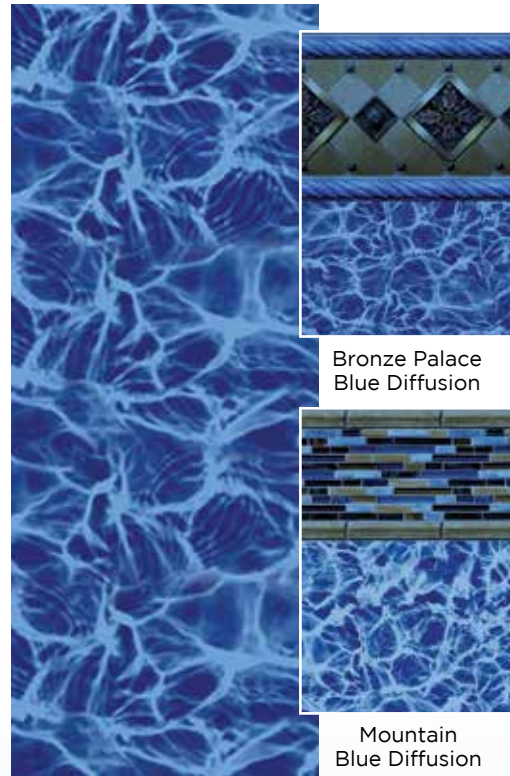

Blue Diffusion

Bronze Palace
Blue Diffusion

Mountain
Blue Diffusion