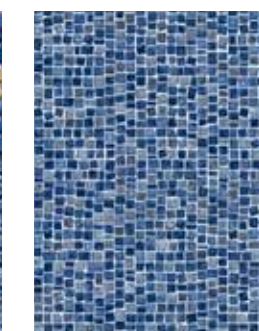

COLLECTION AQUASHIMMER COLLECTION

BLEU PROFOND - DARK BLUE

BLEU PÂLE - LIGHT BLUE

BLEU PROFOND - DARK BLUE

Avec son aspect métallique, la collection AquaShimmer procure un effet scintillant qui accroche l'oeil. Parfait pour ceux qui désirent donner une allure sophistiquée et unique à leur cour arrière. Le soleil fera briller votre piscine comme un diamant!

Une surcharge de prix s'applique sur les motifs AquaShimmer, renseignez-vous auprès de votre détaillant.

The AquaShimmer vinyl will catch your eye with its glittering effect. The stone pattern will add a unique look to your backyard. The sun will make your pool shine like a diamond!

A surcharge applies on AquaShimmer patterns, contact your dealer for details.

BLEU VIBRANT - VIBRANT BLUE

BLEU PÂLE - LIGHT BLUE

Wavy Tiles

TURQUOISE

Les couleurs peuvent différer sur le vinyle, demandez un échantillon de toile chez votre détaillant. Dans le cas des motifs à carrelage, il se peut que les carreaux ne s'alignent pas.

Colors may vary on vinyl, please contact your dealer for a vinyl sample. For square tile patterns, the tiles may not align.