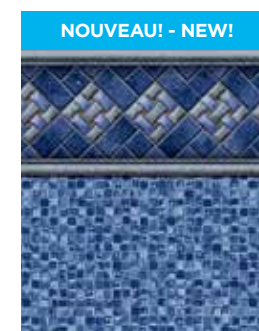

Bronze Palace  
Blue Diffusion

Stanford  
Electric Blue

BLEU PÂLE - LIGHT BLUE

NOUVEAU! - NEW!

Lazuli

NOUVEAU! - NEW!

Milan  
Lazuli

Ocean Night