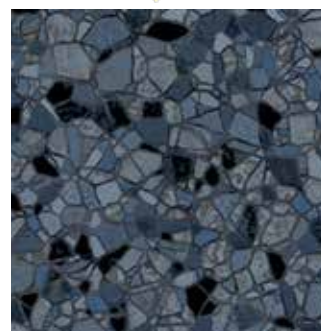

# AquaFab

TOILES DE VINYLE POUR PISCINE CREUSÉE  
INGROUND VINYL LINERS

2022

COLLECTION  AQUASHIMMER COLLECTION

MOTIF TEXTURÉ  
TEXTURED PATTERN

Blue Slate

Mica

Esagono

Pearl

BLEU PROFOND - DARK BLUE

BLEU PÂLE - LIGHT BLUE

BLEU PROFOND - DARK BLUE

NOUVEAU! - NEW!

Zirconia

NOUVEAU! - NEW!

Blackstone