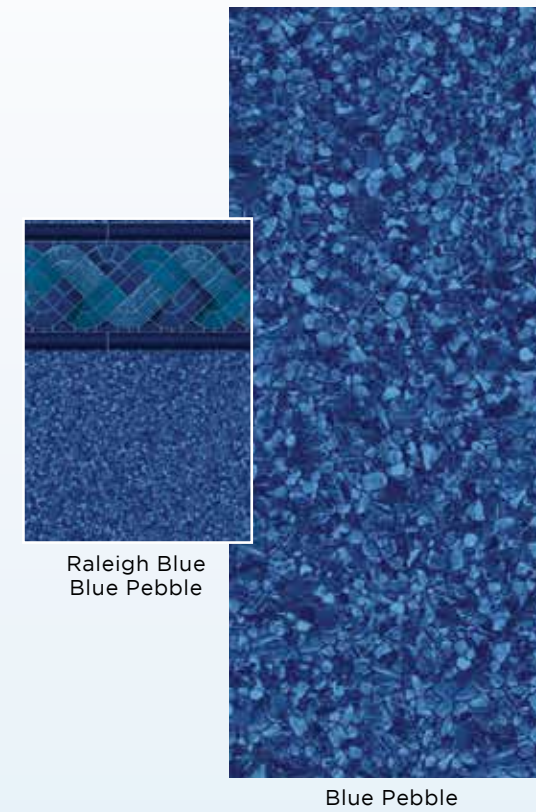

BLEU VIBRANT - VIBRANT BLUE

Colors may vary on vinyl, please contact your dealer for a vinyl sample. For square tile patterns, the tiles may not align. A surcharge applies on AquaShimmer patterns, contact your dealer for details.