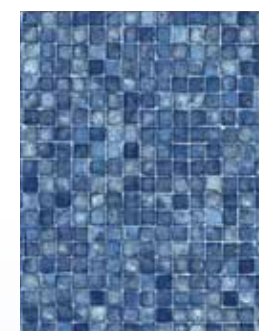

COLLECTION AQUASHIMMER COLLECTION

BLEU PROFOND - DARK BLUE

BLEU PÂLE - LIGHT BLUE

BLEU PROFOND - DARK BLUE

Avec son aspect métallique, la collection AquaShimmer procure un effet scintillant qui accroche l'oeil. Parfait pour ceux qui désirent donner une allure sophistiquée et unique à leur cour arrière. Le soleil fera briller votre piscine comme un diamant!

Une surcharge de prix s'applique sur les motifs AquaShimmer, renseignez-vous auprès de votre détaillant.

The AquaShimmer vinyl will catch your eye with its glittering effect. The stone pattern will add a unique look to your backyard. The sun will make your pool shine like a diamond!

A surcharge applies on AquaShimmer patterns, contact your dealer for details.

BLEU VIBRANT - VIBRANT BLUE

BLEU PÂLE - LIGHT BLUE

Eurotile

TURQUOISE

Les couleurs peuvent différer sur le vinyle, demandez un échantillon de toile chez votre détaillant. Dans le cas des motifs à carrelage, il se peut que les carreaux ne s'alignent pas.

Colors may vary on vinyl, please contact your dealer for a vinyl sample. For square tile patterns, the tiles may not align.