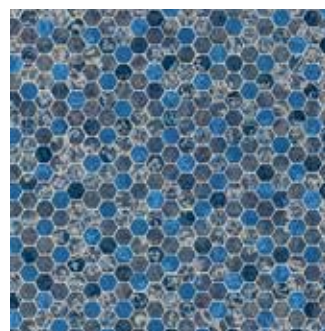

COLLECTION AQUASHIMMER COLLECTION

Esagono

BLEU PROFOND - DARK BLUE

BLEU PÂLE - LIGHT BLUE

BLEU PROFOND - DARK BLUE

Avec son aspect métallique, la collection AquaShimmer procure un effet scintillant qui accroche l'oeil. Parfait pour ceux qui désirent donner une allure sophistiquée et unique à leur cour arrière. Le soleil fera briller votre piscine comme un diamant!

Une surcharge de prix s'applique sur les motifs AquaShimmer, renseignez-vous auprès de votre détaillant.

The AquaShimmer vinyl will catch your eye with its glittering effect. The stone pattern will add a unique look to your backyard. The sun will make your pool shine like a diamond!

A surcharge applies on AquaShimmer patterns, contact your dealer for details.

BLEU VIBRANT - VIBRANT BLUE

BLEU PÂLE - LIGHT BLUE

TURQUOISE

Les couleurs peuvent différer sur le vinyle, demandez un échantillon de toile chez votre détaillant. Dans le cas des motifs à carrelage, il se peut que les carreaux ne s'alignent pas.

Colors may vary on vinyl, please contact your dealer for a vinyl sample. For square tile patterns, the tiles may not align.