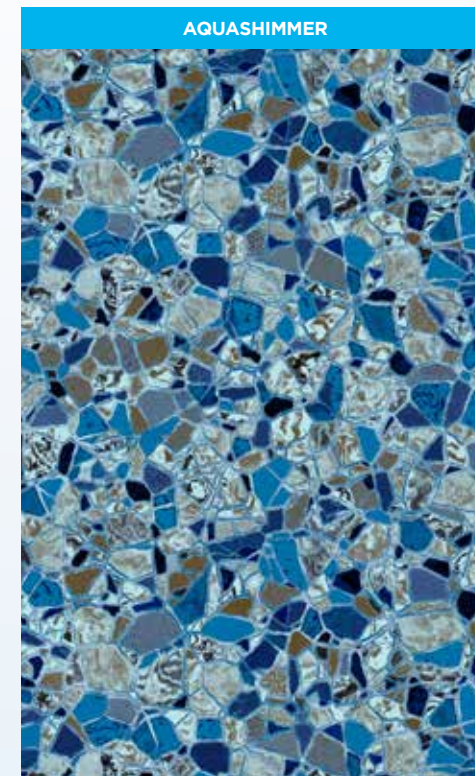

Esagono

AQUASHIMMER