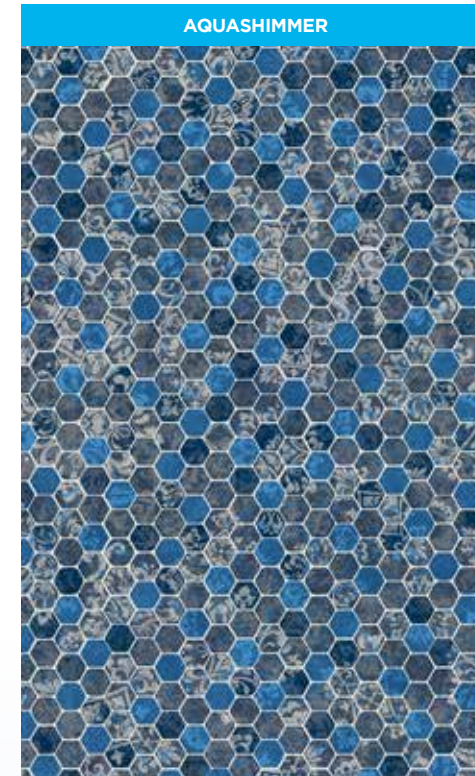

BLEU PÂLE - LIGHT BLUE

Ocean Night

Ocean Night

AQUASHIMMER

Esagono

BLEU PÂLE - LIGHT BLUE

Esagono

Mountain | White Diffusion