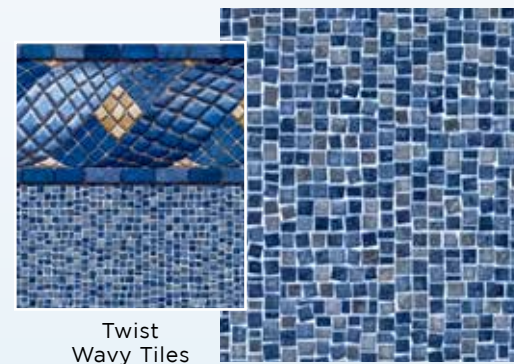

NOUVEAU! - NEW!

Milan | Lazuli

Lazuli

BLEU PÂLE - LIGHT BLUE

Raleigh Grey | White Pebble

Raleigh Grey | White Pebble

Eurotile

Twist  
Wavy Tiles