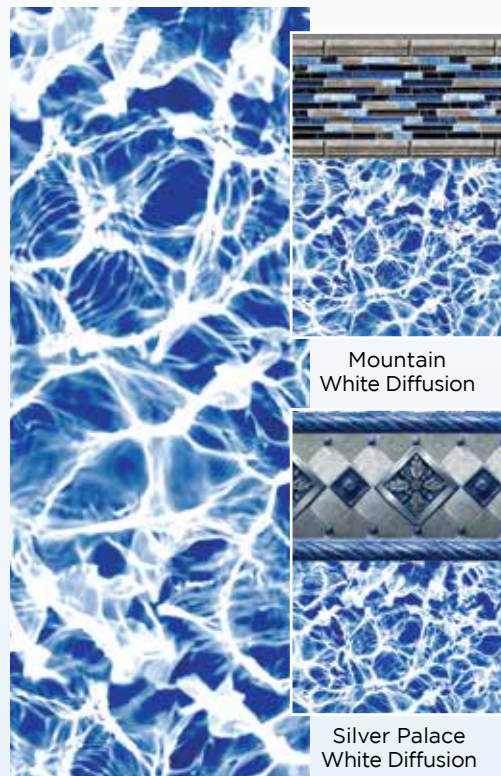

BLEU PÂLE - LIGHT BLUE

Ocean Night

Ocean Night

AQUASHIMMER

Esagono

BLEU PÂLE - LIGHT BLUE

Esagono

Mountain | White Diffusion

White Diffusion

Mountain  
White Diffusion

Silver Palace  
White Diffusion

AQUASHIMMER

Pearl

Pearl

Les couleurs peuvent différer sur le vinyle, demandez un échantillon de toile chez votre détaillant. Dans le cas des motifs à carrelage, il se peut que les carreaux ne s'alignent pas. Une surcharge de prix s'applique sur les motifs AquaShimmer, renseignez-vous auprès de votre détaillant.