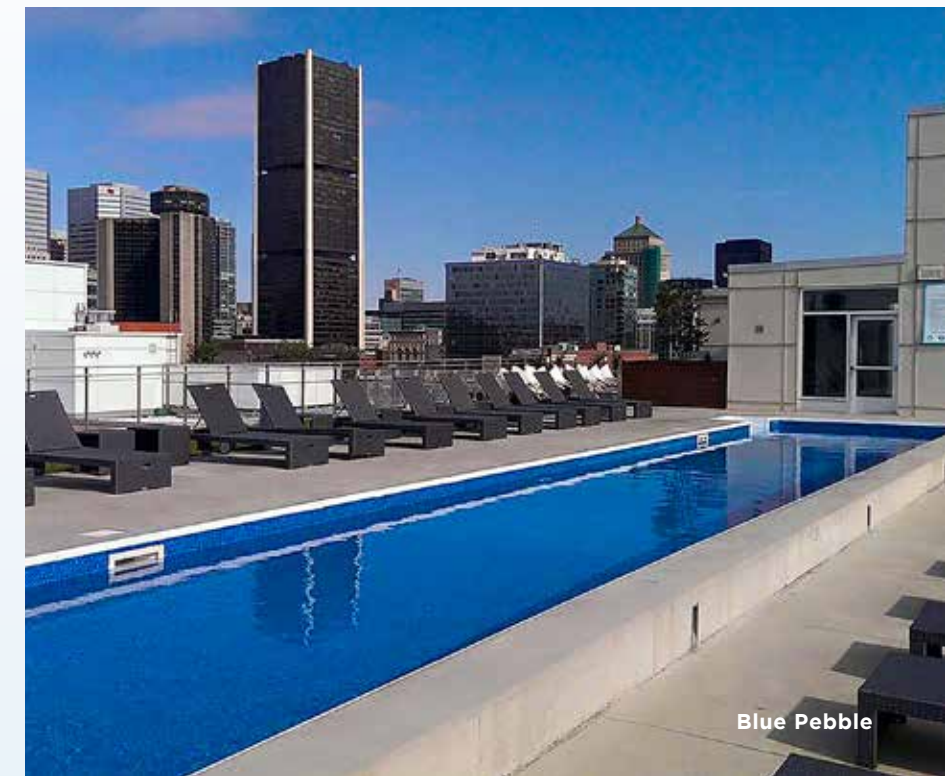

BLEU VIBRANT - VIBRANT BLUE

Colors may vary on vinyl, please contact your dealer for a vinyl sample. For square tile patterns, the tiles may not align. A surcharge applies on AquaShimmer patterns, contact your dealer for details.