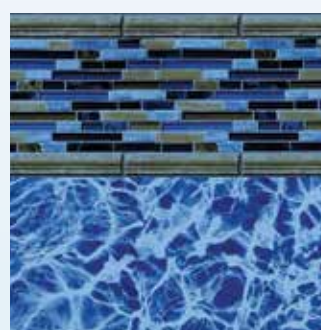

Mountain
Blue Diffusion